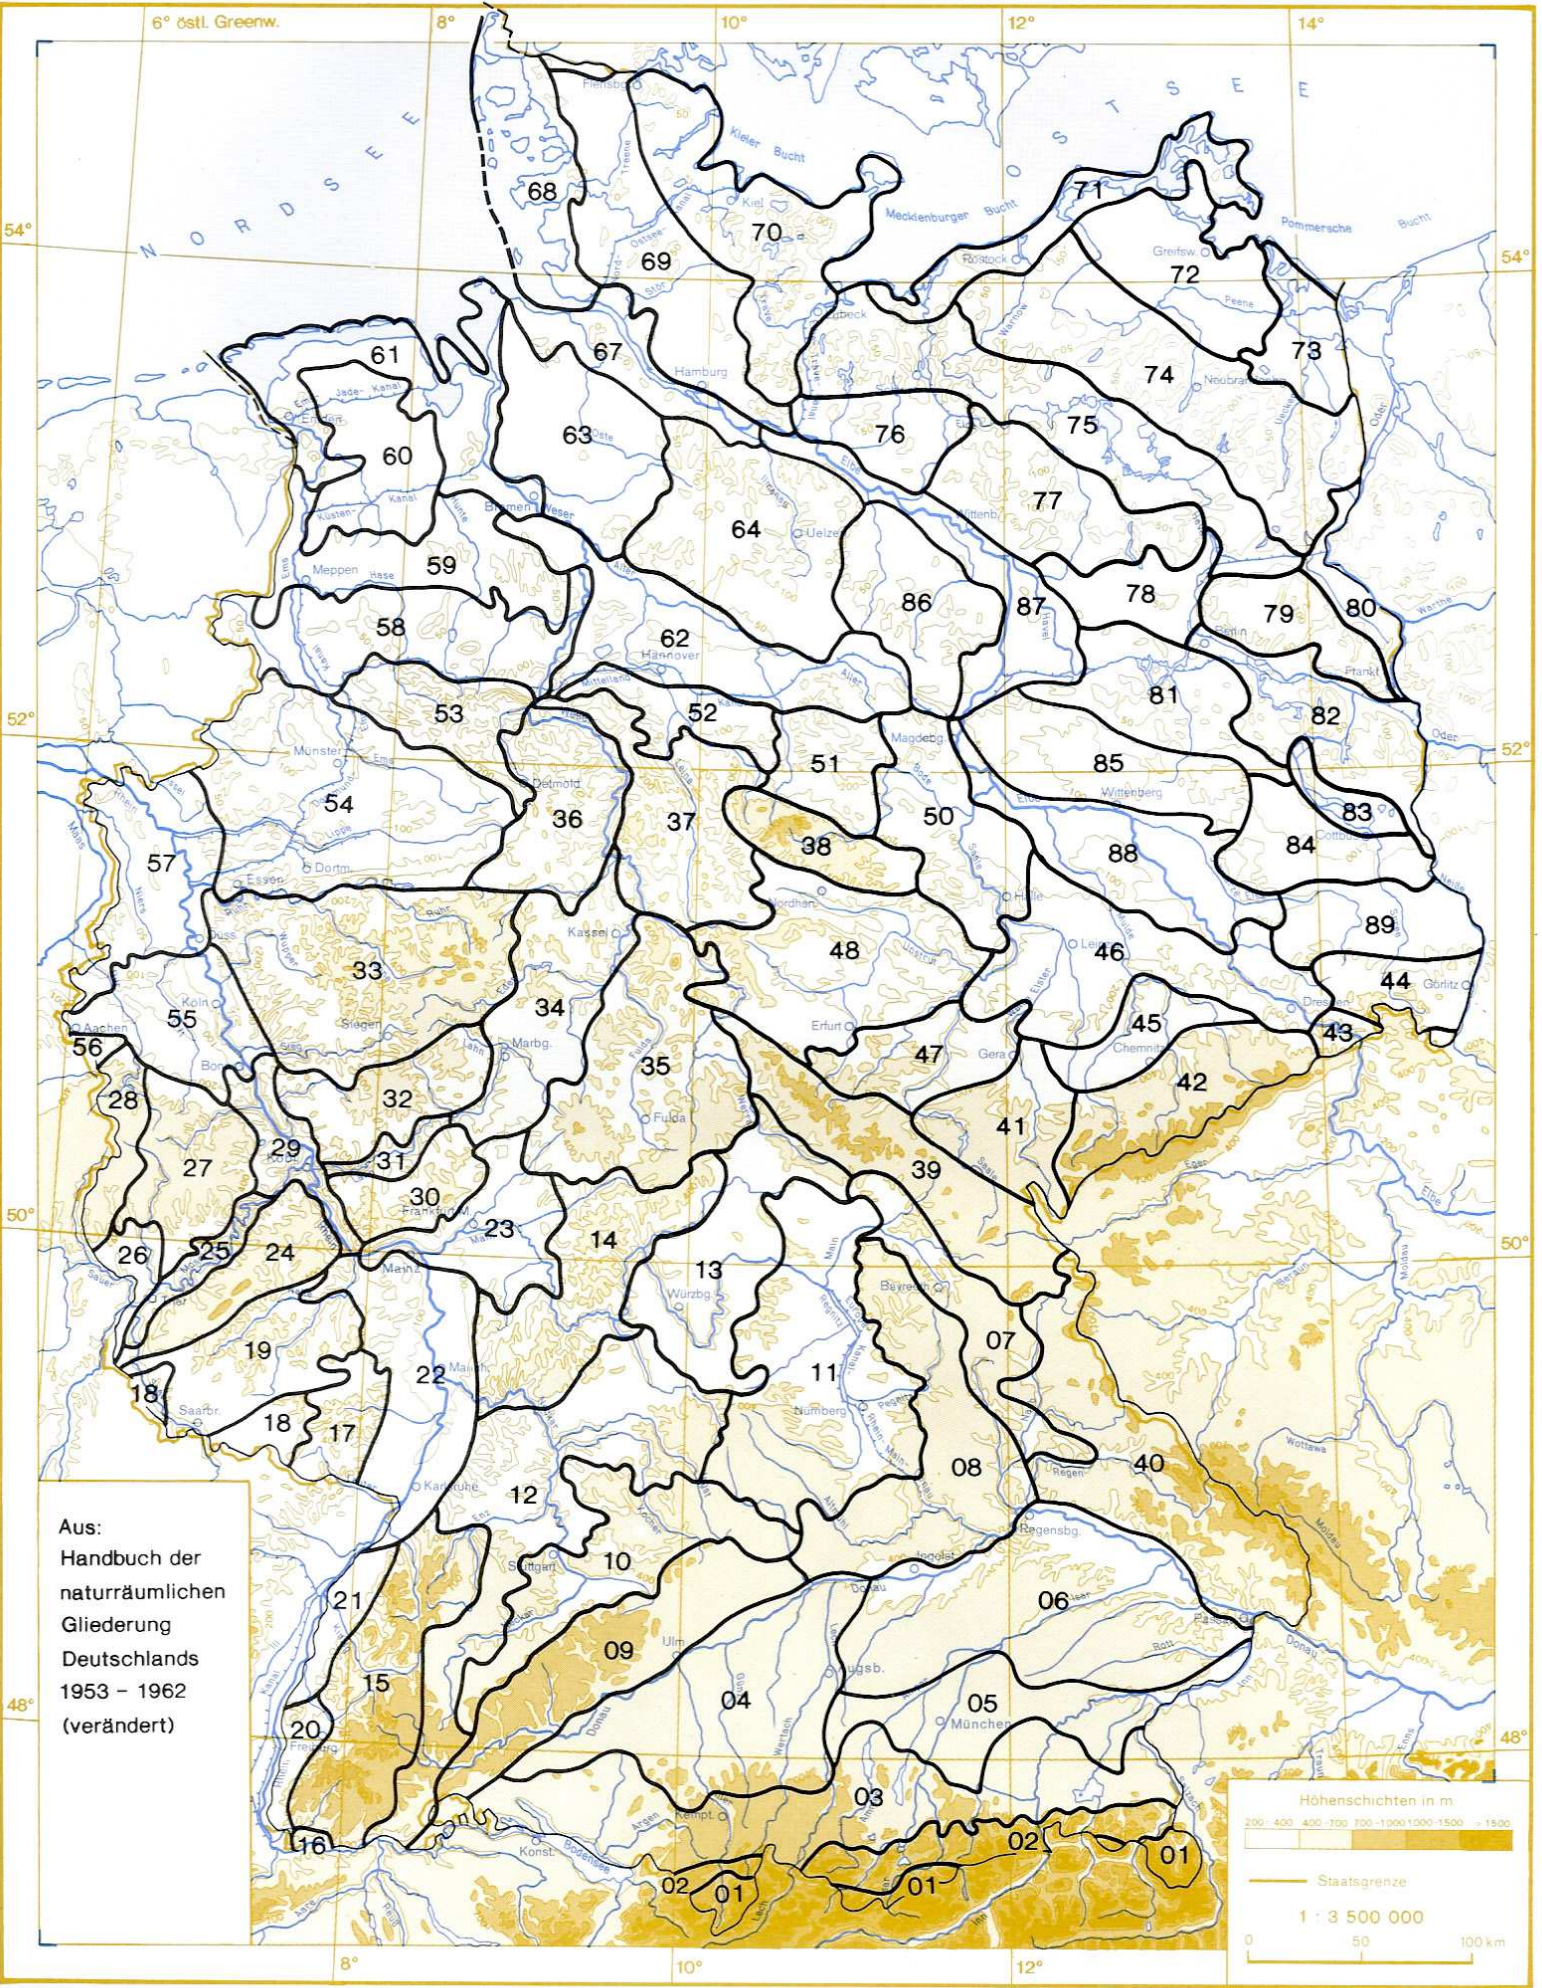

Naturräumliche Gliederung der Bundesrepublik Deutschland

Aus:
Handbuch der
naturräumlichen
Gliederung
Deutschlands
1953 - 1962
(verändert)

Höhenschichten in m
 200 400 600 700 700 1000 1000 1500 1500
 — Staatsgrenze
 1 : 3 500 000
 0 50 100 km